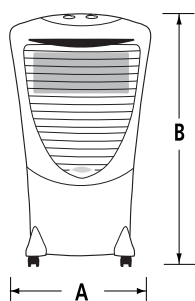

### Especificaciones Eléctricas

Modelo	ESPECIFICACIONES			DIMENSIONES DEL GABINETE (cm)			Capacidad de Agua (Lts.)	Peso empacado (Kg.)
	V ~	Hz	A	A (Ancho)	B (Altura)	C (Profundidad)		
Hi-Cool	110	60	1,6	50	84	38	20	13

### Dimensiones

Vista Superior

Vista Frontal

Vista Lateral